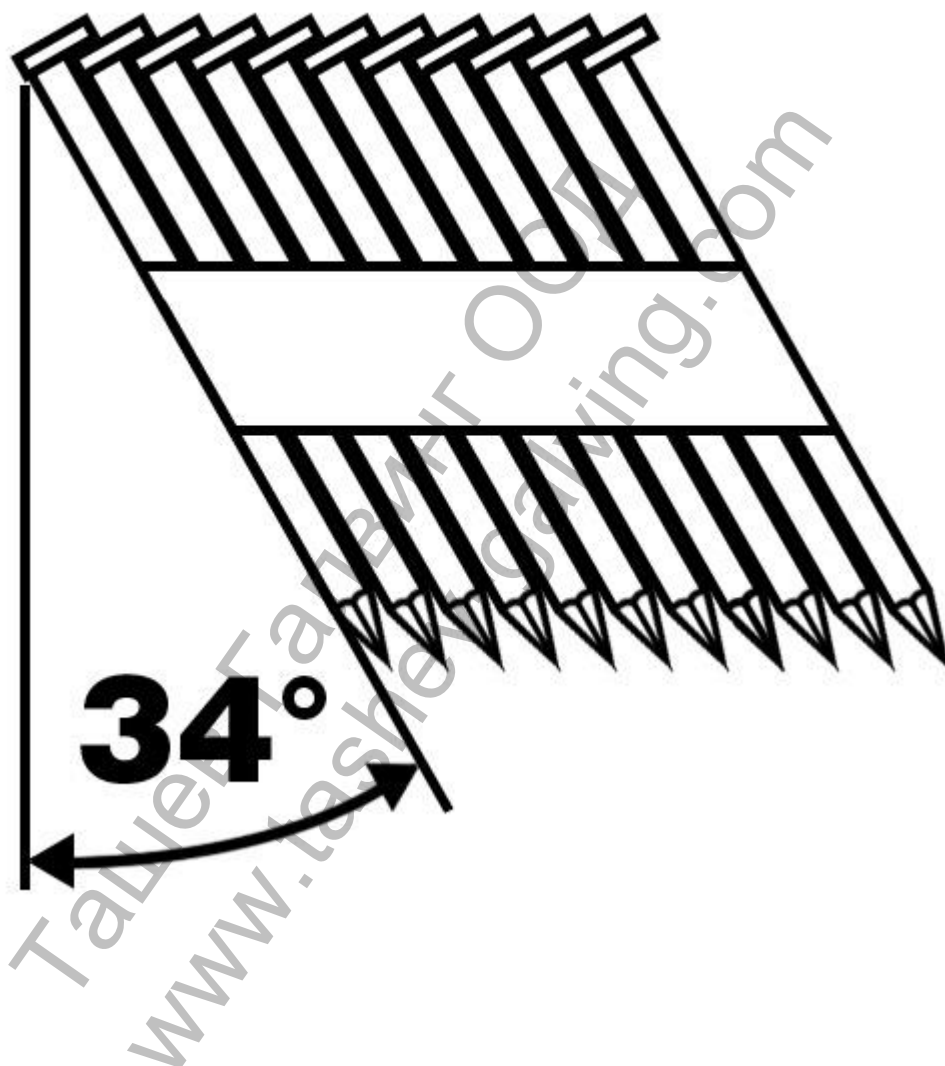

Гвозди Bosch за такер тип SN34 2.8x65 мм, 3000 бр., SN34DK
65

Артикулен номер	2 608 200 001
Баркод	3165140563307

Технически данни

Описание	
Продуктова линия	Консумативи PRO
Спецификация	2,8 mm, 65 mm, с метален блясък, гладък
Продуктов текст, консумативи сив	с метален блясък
Вид на опаковката	Хартия / картон / велпапе - опаковка, кутия, без евроотвор
Търговска опаковъчна единица	3000 Бр.
Транспортна опаковъчна единица	1 Бр.
Подробности	
Тип	SN34DK 65
Диаметър на опашката (D) mm	2,8
Диаметър на главата	7,0 (D-форма)
Дължина (L), mm	65
Подходящ за обработваеми материали (детайл)	Меко дърво Твърда дървесина/масивно дърво

Продукт: [Гвоздеи Bosch за такер тип SN34 2.8x65 мм, 3000 бр., SN34DK 65](#)

Категория: [Консумативи за такери](#)

Бранд: [Bosch](#)

Категория бранд: [Гвоздеи Bosch](#)